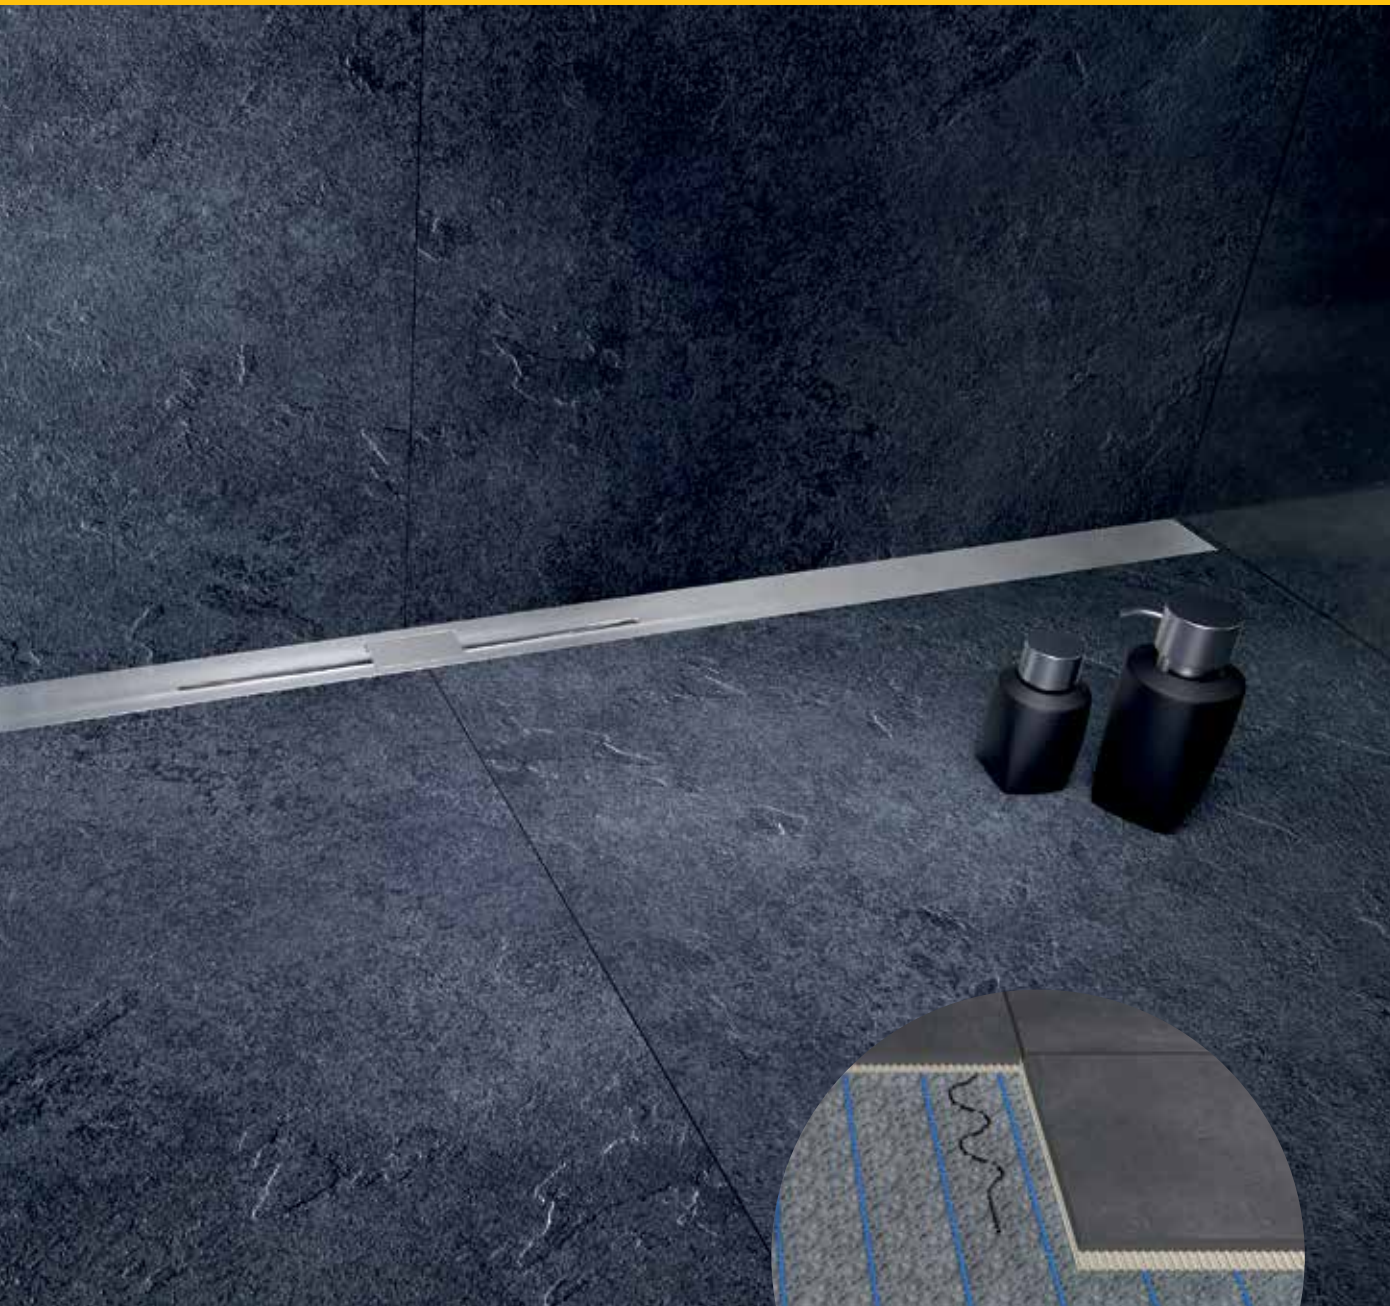

www.gutjahr.cz

Produktové
video

Nová koupelna?
Pak jedině s podlahovým
vytápěním.

Indor**Tec**® THERM-E

Elektrické podlahové vytápění: Systém 3-v-1 s
úsporou energie pro všechny druhy krytin.