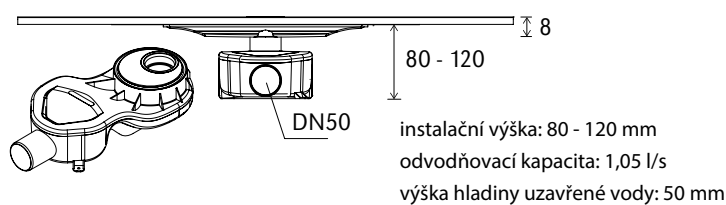

## Kvalitní + minimalistický

- vložka z nerezové oceli je jen 5 cm široká
- integrovaný spád
- snadno čistitelné nerezové sítko na vlasy
- k dostání v délce 800, 1.000, 1.200 mm

## Flexibilní + výkonný

- 360° otočné odtokové vpustí s integrovaným pachovým uzávěrem a odtokem DN 50
- vysoká rychlost odtoku:
  - nízká odtoková vpust' (60-100 mm inst. výšky): 0,71 l/s
  - vysoká odtoková vpust' (80-120 mm inst. výšky): 1,05 l/s
  - svislá odtoková vpust' (od 20 mm inst. výšky): 1,43 l/s

## svislá odtoková vpusť

- materiál: základní tělo PP, vložka z nerezové oceli materiál č.1.4301 kartáčovaná
- základní tělo s továrně svařenou těsnicí manžetou s přesahem 7,5 cm
- délkově nastavitelná podložka z nerezové oceli s integrovaným spádem a vliсем na spodní straně
- pro snadné nalepení (až do 400 mm)
- integrované odnímatelné sítko na vlasy z nerezové oceli
- 3 délky: 800 mm / 1.000 mm / 1.200 mm
- 3 odtokové vpusť – 360° otočné
- příslušenství: čistící kartáč a zvedák krytu