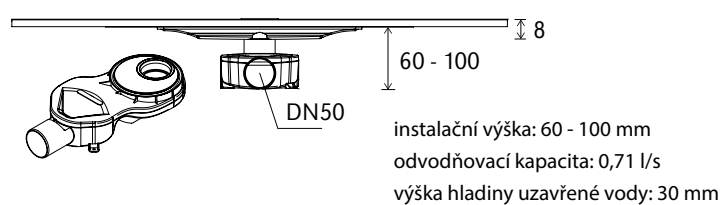

nízká, vodorovná odtoková vpusť