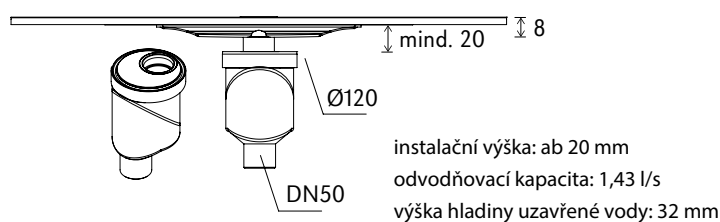

## Flexibilní + výkonný

- 360° otočné odtokové vpustí s integrovaným pachovým uzávěrem a odtokem DN 50
- vysoká rychlost odtoku:
  - nízká odtoková vpust' (60-100 mm inst. výšky): 0,71 l/s
  - vysoká odtoková vpust' (80-120 mm inst. výšky): 1,05 l/s
  - svislá odtoková vpust' (od 20 mm inst. výšky): 1,43 l/s

## nízká, vodorovná odtoková vpusť

## svislá odtoková vpusť

- materiál: základní tělo PP, vložka z nerezové oceli materiál č.1.4301 kartáčovaná
- základní tělo s továrně svařenou těsnicí manžetou s přesahem 7,5 cm
- délkově nastavitelná podložka z nerezové oceli s integrovaným spádem a vliсем na spodní straně
- pro snadné nalepení (až do 400 mm)
- integrované odnímatelné sítko na vlasy z nerezové oceli
- 3 délky: 800 mm / 1.000 mm / 1.200 mm
- 3 odtokové vpusť – 360° otočné
- příslušenství: čistící kartáč a zvedák krytu