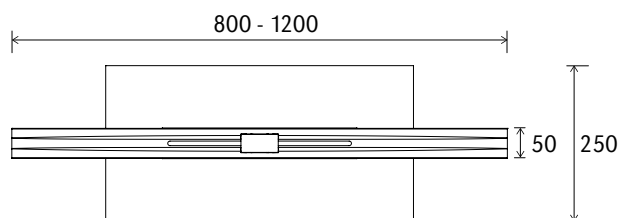

IndorTec® FLEXDRAIN-ID