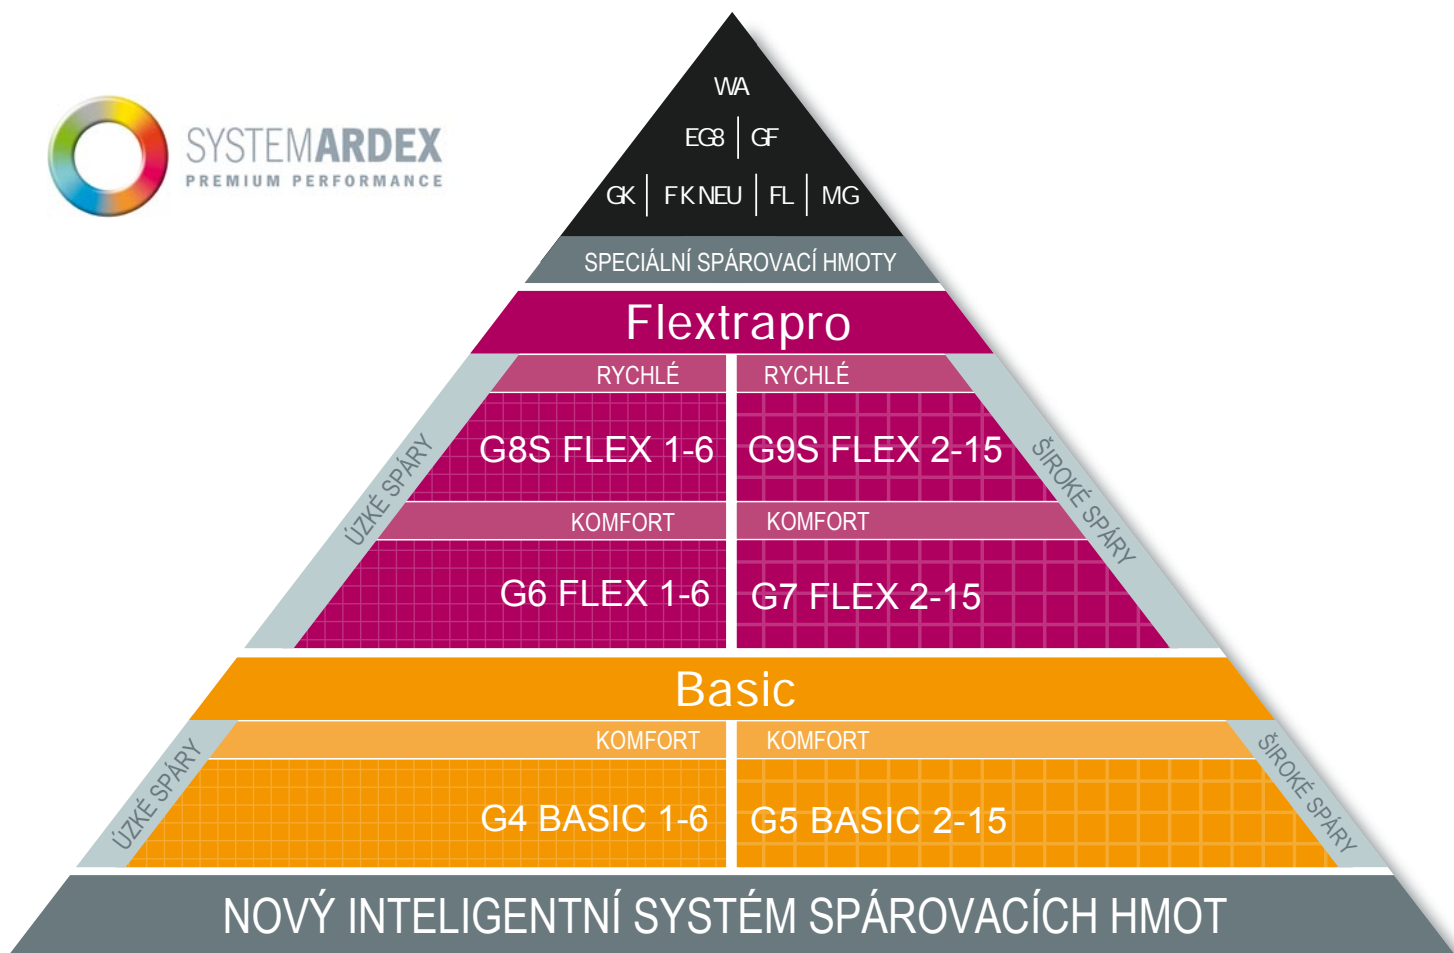

# NOVÝ SORTIMENT SPÁROVACÍCH HMOT

	ÚZKÉ SPÁRY 1-6 mm	ŠIROKÉ SPÁRY 2-15 mm	
Flexibilní, rychlá	G8S	G9S	
Flexibilní	G6	G7	
Basic	G4	G5	

ARDEX BAUSTOFF, s.r.o.  
 Jihlavská 7a, 625 00 Brno  
 Tel.: 420 541 249 922  
 Fax: +420 541 213 962  
 E-mail: [ardex@ardex.cz](mailto:ardex@ardex.cz)  
[www.ardex.cz](http://www.ardex.cz)

TVOŘÍ PEVNÉ VAZBY

# PŘEHLED BAREV A BALENÍ

<b>NOVÉ BARVY!</b>	<b>ARDEX G4 BASIC 1-6 5 kg</b>	<b>ARDEX G5 BASIC 2-15 12,5 kg</b>	<b>ARDEX G6 FLEX 1-6 5 kg</b>	<b>ARDEX G7 FLEX 2-15 12,5 kg</b>	<b>ARDEX G8S FLEX 1-6 5 kg</b>	<b>ARDEX G9S FLEX 2-15 12,5 kg</b>
Brilantově bílá	●		●			
Bílá					●	
Pergamon			●		●	
Stříbrošedá	●	●	●	●	●	●
Světle šedá	●		●		●	
Šedá		●		●	●	●
Cementově šedá	●	●	●	●	●	●
Basalt		●		●	●	●
Antracit					●	●
Jasmín			●		●	
Bahamabeige			●		●	
Pískově béžová					●	
Jurabeige					●	
Tmavě hnědá					●	
Bali hnědá					●	